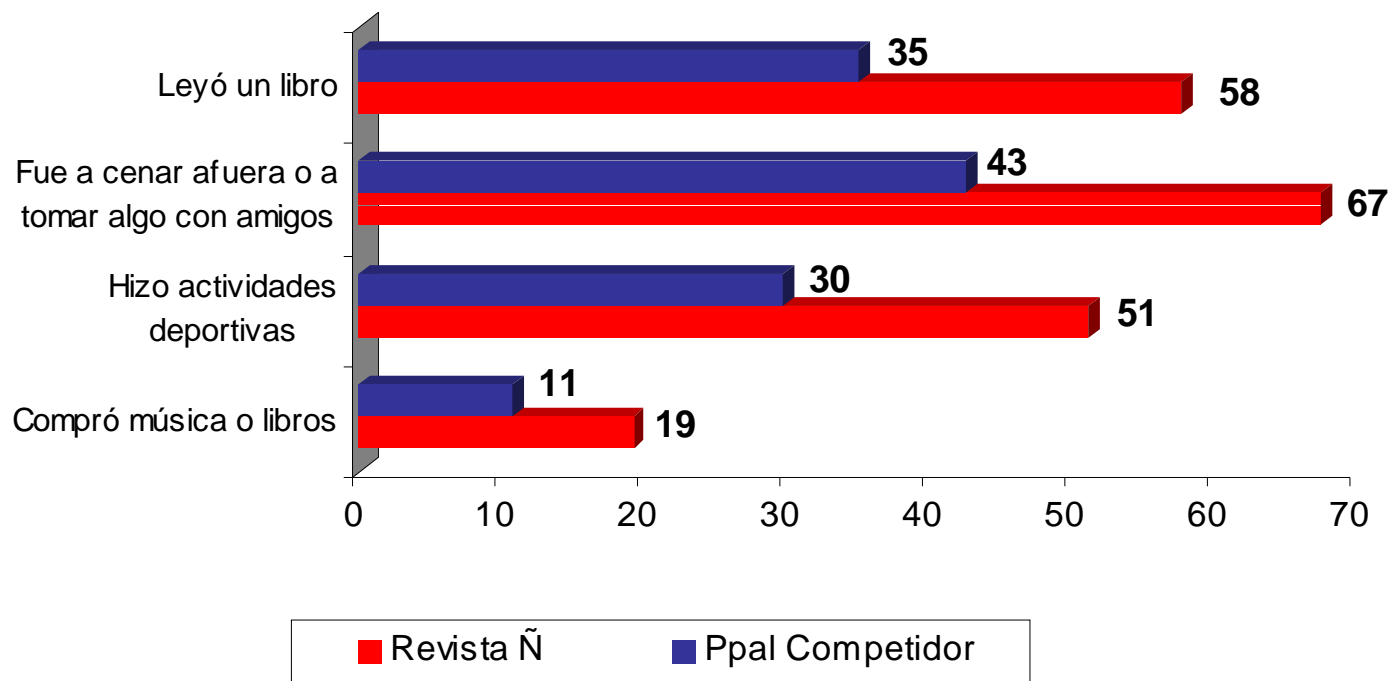

Lectores Revista Ñ – Principales características

Por nivel Socio-Económico

Por Edad

Fuente: EGM Acum. Abril 08' - Marzo 09' – Lectores último mes - Región: Capital Federal, GBA, Mar del Plata, Mendoza, Rosario, Córdoba y Tucumán.

- Lectores Revista Ñ – Actividades realizadas en el último mes

Fuente: EGM Acum. Abril 08' - Marzo 09' – Lectores último mes - Región: Capital Federal, GBA, Mar del Plata, Mendoza, Rosario, Córdoba y Tucumán.