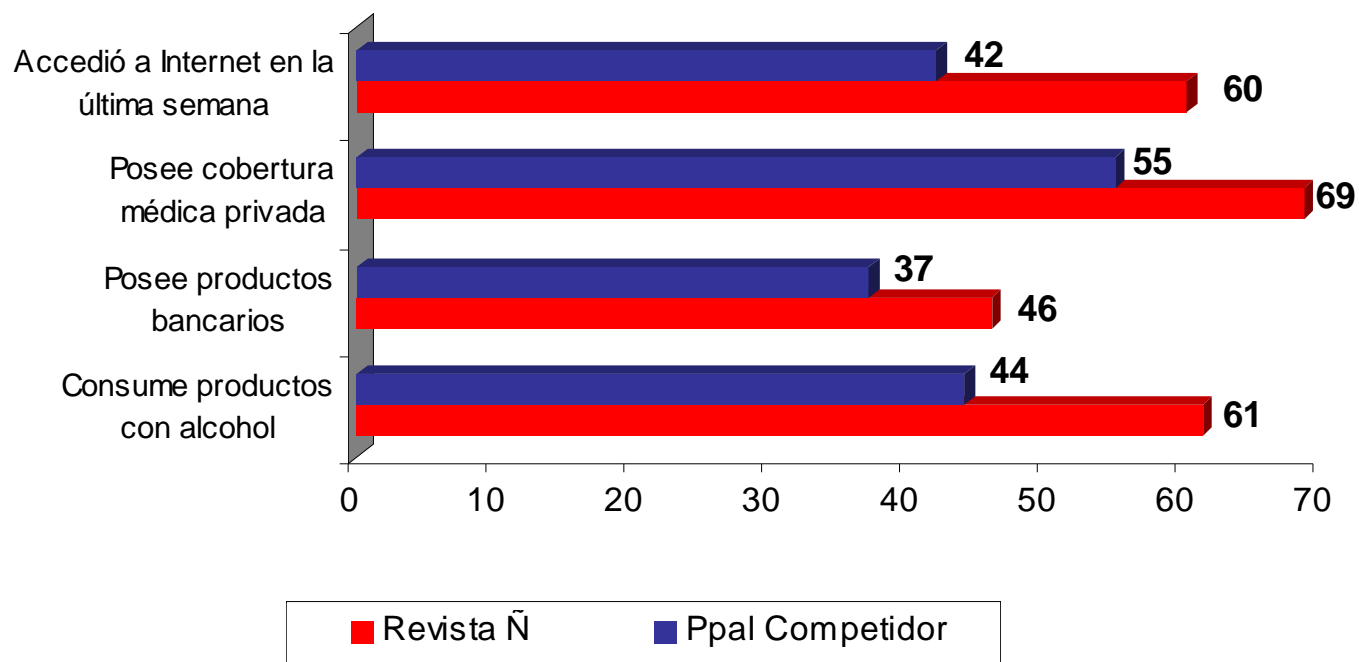

Lectores Revista Ñ – Otros consumos

Fuente: EGM Acum. Abril 08' - Marzo 09' – Lectores último mes - Región: Capital Federal, GBA, Mar del Plata, Mendoza, Rosario, Córdoba y Tucumán.