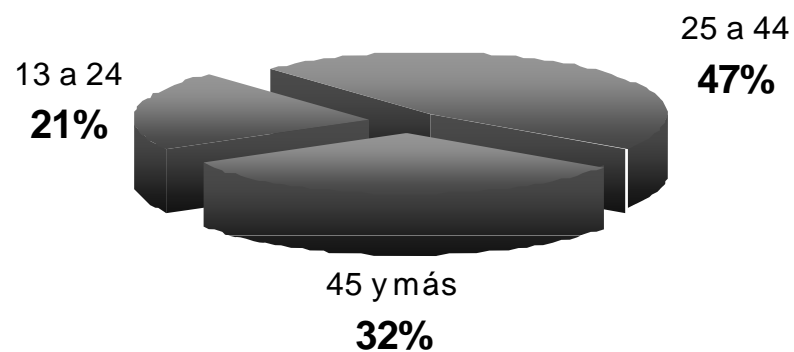

Fuente: IVC – Abr '08– Mar '09

Lectores Revista Ñ vs. principal competidor

Fuente: EGM Acum. Abril 08' - Marzo 09' – Lectores último mes - Región: Capital Federal, GBA, Mar del Plata, Mendoza, Rosario, Córdoba y Tucumán.

Lectores Revista Ñ – Principales características

Por nivel Socio-Económico

Por Edad

Fuente: EGM Acum. Abril 08' - Marzo 09' – Lectores último mes - Región: Capital Federal, GBA, Mar del Plata, Mendoza, Rosario, Córdoba y Tucumán.