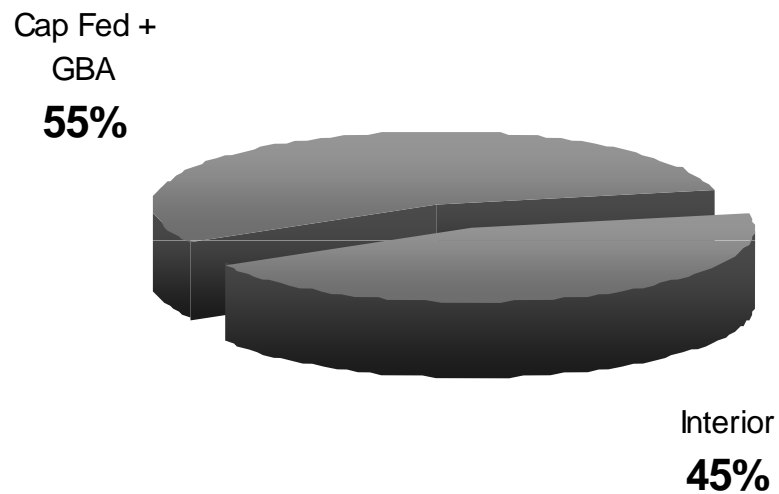

● **Venta Neta de ejemplares**

Con una circulación promedio de más de **50 mil ejemplares**, Revista Ñ logra alta estabilidad tanto en Capital y GBA como en el interior del país.

Fuente: IVC Promedio Abril 08' – Marzo 09'.

Fuente: IVC – Abr '08– Mar '09